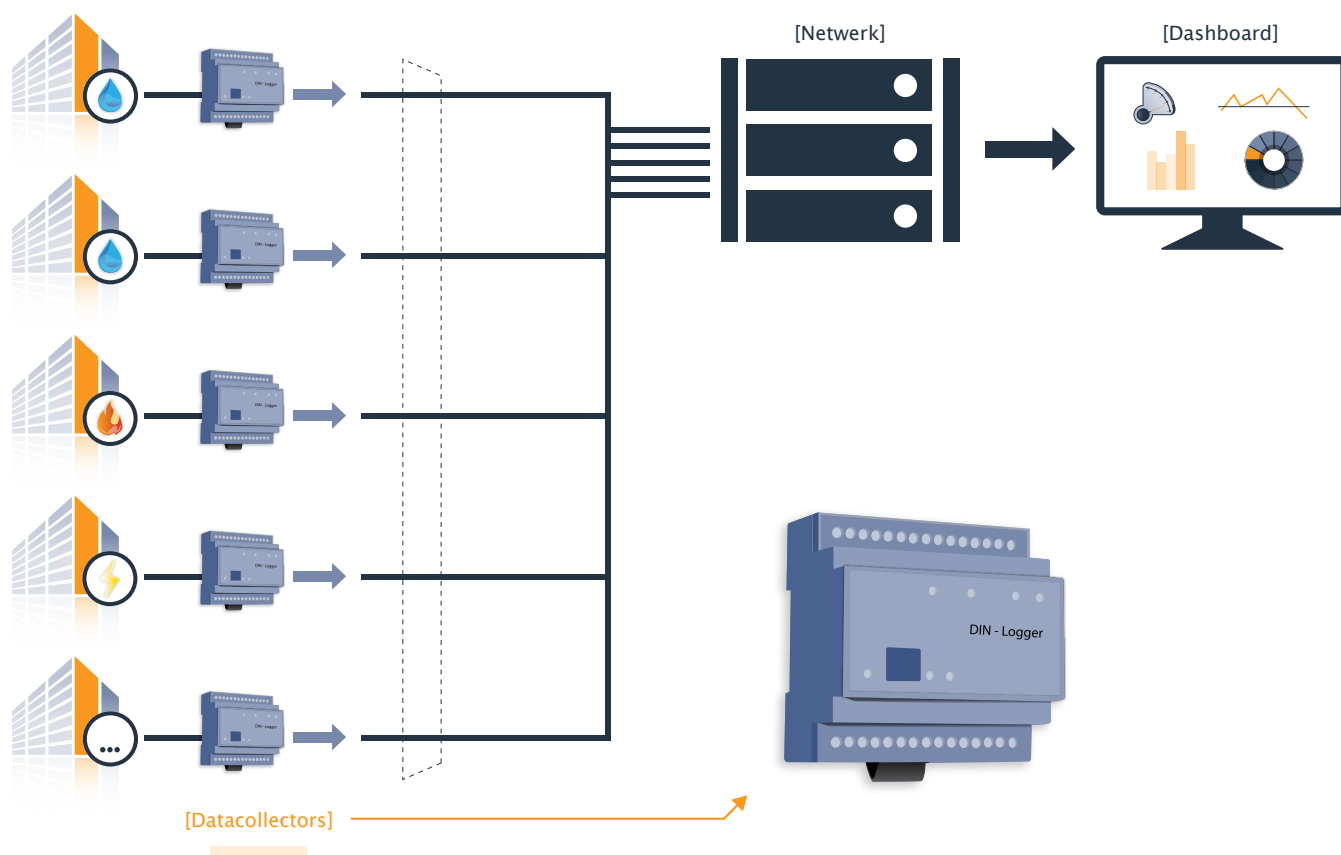

meetpunten

datacollector

dashboard

Services

Energcon is flexibel. Wij bieden **gebouwenbeheer**, **procesbewaking** én **energiemonitoring** op maat van uw organisatie. Onze systemen zijn modulair. Wij **installeren** ons eigen monitoringsysteem, maar kunnen ook **integreren** als u al over andere systemen beschikt.

installatie

integratie

management

care

Zij hebben al scherp gesteld

Concentra media – Gemeente Wellen – Grand garage de Luxembourg – OPZ Rekem – Sint Cordula basisschool Schoten – Sint Fillipus Schoten – Sint Jozef college Turnhout – Stevens Punching – Toyota Europe Distribution Centre – Van Dorpe – Opvoeding en Cultuur van de Zusters van Gijzegem